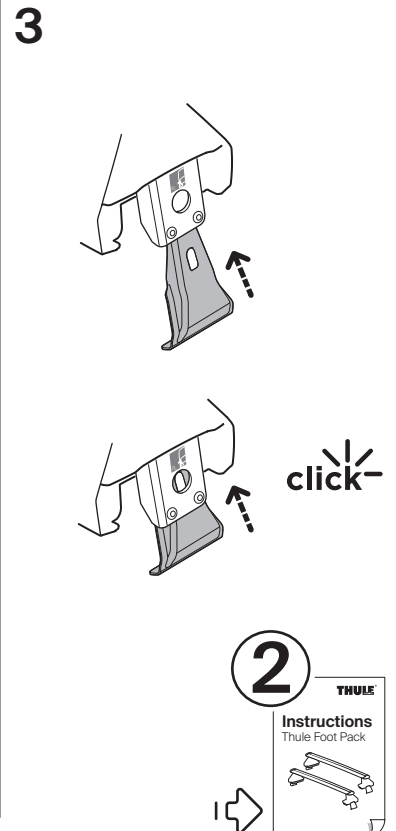

1

Kit 145462

CITROËN C5 Aircross (Mk.II), 5-dr SUV, 25-

1
KIT

i

1 KIT + FOOT PACK

Thule WingBar Evo	Thule WingBar Edge	Thule SquareBar Evo	Evo X (scale)	Edge X (scale)
CITROËN C5 Aircross (Mk.II), 5-dr SUV, 25-			41.5	N
Thule ProBar Evo	Thule SlideBar Evo		X (mm/inch)	
			1066 mm / 42"	

Thule WingBar Evo	Thule WingBar Edge	Thule SquareBar Evo	Evo Y (scale)	Edge Y (scale)
CITROËN C5 Aircross (Mk.II), 5-dr SUV, 25-			37.5	D
Thule ProBar Evo	Thule SlideBar Evo		Y (mm/inch)	
			1026 mm / 40 3/8"	